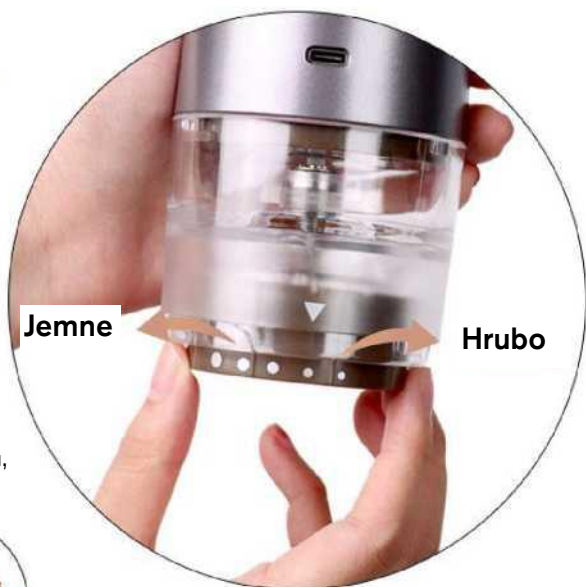

ELEKTRICKÉ MLETIE

KERAMICKÉ JEDRO

NABÍJAČKA TYPU - C

"Jednou rukou"

Zmeňte podľa vlastného uváženia

Čerstvo namletú kávu si môžete vychutnať
aj na cestách.

Mlynček je malý a ľahko sa vloží do tašky,
takže môžete ísť kedykoľvek

HRUBÉ A JEMNÉ PODĽA VAŠEJ CHUTI PÄŤ STUPŇOV JEMNOSTI MLETIA

JEDNODUCHÉ NASTAVENIE JEMNOSTI MLETIA.

SPLŇA RÔZNE POTREBY EXTRAKCIE OD TALIANSKA PO FRENCH PRESS

[MERANÁ HRÚBKA MLETIA]

French press,
látkový filter

Stroj Amerického štýlu,
nerezový filter

Ručne vkladany filtračný
papier, Filtračné vrecká

Jemne

Hrubo

Ľadové kocky,
sífonová nádoba

Moka konvička,
domáci talianský stroj

KERAMICKÝ MLYNČEK, VIAC AKO POSTAČUJÚCI PRE TVRDÉ ZRNÁ